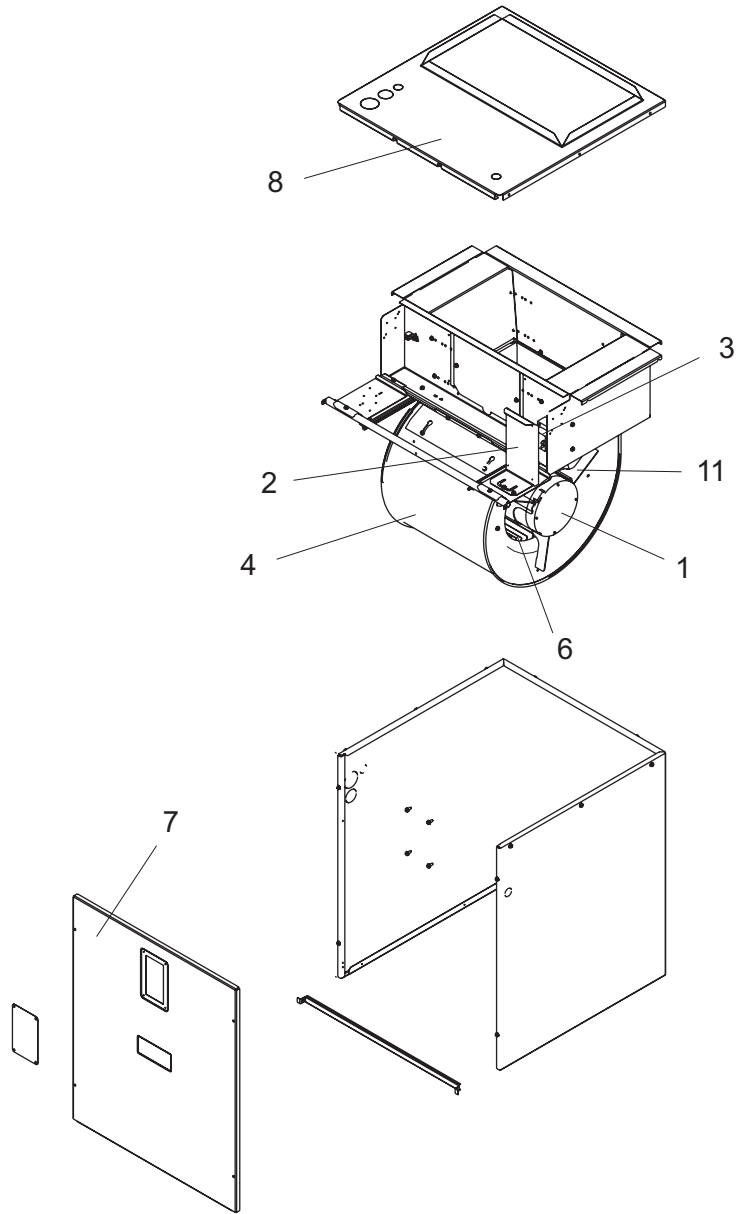

www.Source1Parts.com

HVAC SERVICE PARTS

MV SERIES VARIABLE SPEED MODULAR AIR HANDLER WITH COMMUNICATING CONTROL (STYLE C)

Supersedes:035-23627-001 Rev. A (0313)

035-23627-001 Rev. B (0116)

1 of 2

ITEM	DESCRIPTION	MV12BN21CC	MV12DN21CC	MV16CN21CC	MV20DN21CC
1	Motor, ECM Blower (Programmed)	S1-32436073270	S1-32436073271	S1-32436074272	S1-32436074273
1A	Motor, ECM Blower (Unprgrm, No mod)	S1-02436073000	S1-02436073000	S1-02436074000	S1-02436074000
1B	Module, ECM (Programmed)	S1-32436079270	S1-32436079271	S1-32436080272	S1-32436081273
1C	Module, ECM (Unprgrm)	S1-02436079000	S1-02436079000	S1-02436080000	S1-02436081000
2	Control, Fan/Electric Heat	S1-33102968000	S1-33102968000	S1-33102968000	S1-33102968000
3	Transformer	S1-02518452700	S1-02518452700	S1-02518452700	S1-02518452700
4	Housing, Blower (w/Wheel)	S1-02642414000	S1-02642412000	S1-02642412000	S1-02642412000
5*	Plug, ID	S1-02543279000	S1-02543280000	S1-02543281000	S1-02543282000
6	Wheel, Blower	S1-02642281000	S1-02642199000	S1-02642199000	S1-02642199000
7	Panel, Access (Front)	S1-37323843003	S1-37323843001	S1-37323843002	S1-37323843001
8	Panel, Top	S1-37323831023	S1-37323831004	S1-37323831013	S1-37323831004
9*	Grommet, Motor (3 Req'd)	S1-02814740000	S1-02814740000	S1-02814740000	S1-02814740000
10*	Ferrule, Motor (3 Req'd)	S1-02320541000	S1-02320541000	S1-02320541000	S1-02320541000
11	Mount, Motor	S1-37319831002	S1-37319831002	S1-37319831002	S1-37319831002
12*	Harness, ECM Motor (Comm)	S1-02543283000	S1-02543283000	S1-02543283000	S1-02543283000
13*	Harness, VSP Motor	S1-02539874000	S1-02539874000	S1-02539874000	S1-02539874000
14*	Harness, Low Voltage	S1-02541452000	S1-02541452000	S1-02541452000	S1-02541452000
15*	Harness, Control	S1-02543283000	S1-02543283000	S1-02543283000	S1-02543283000
16*	Diagram, Wiring	546537	546537	546537	546537